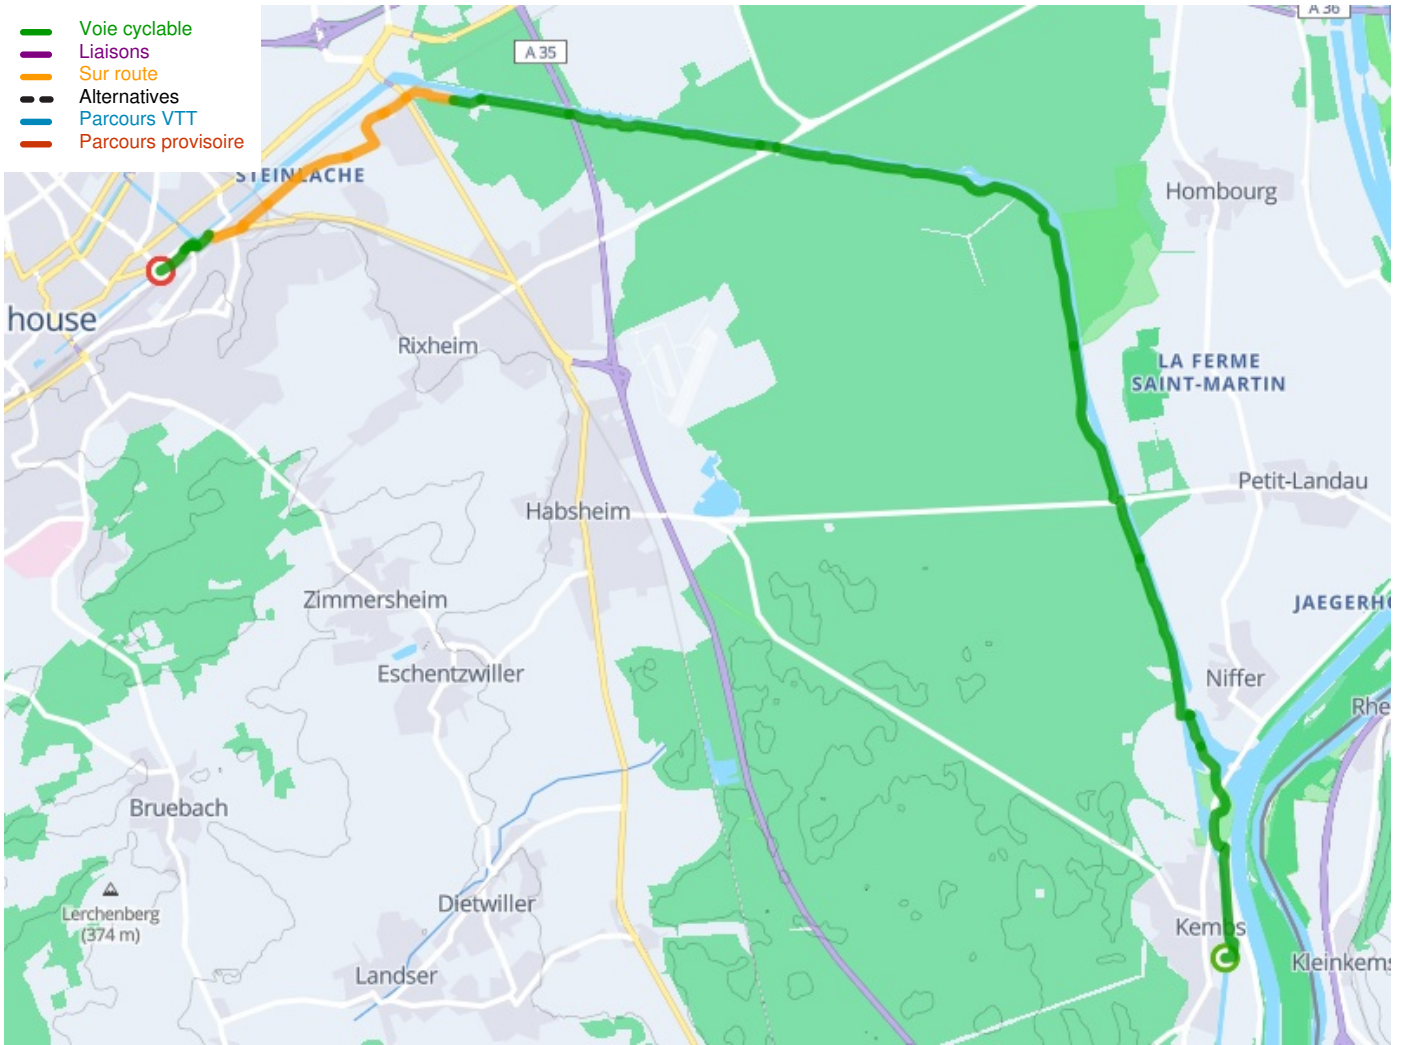

Kembs / Mulhouse

EuroVelo 6 - Cycle Route of the rivers

Départ
Kembs

Arrivée
Mulhouse

Durée
1 h 16 min

Distance
19,28 Km

Niveau
I begin / Family

Thématique
Canals & intimate rivers

- Voie cyclable
- Liaisons
- Sur route
- - - Alternatives
- Parcours VTT
- Parcours provisoire

**Départ
Kembs**

**Arrivée
Mulhouse**