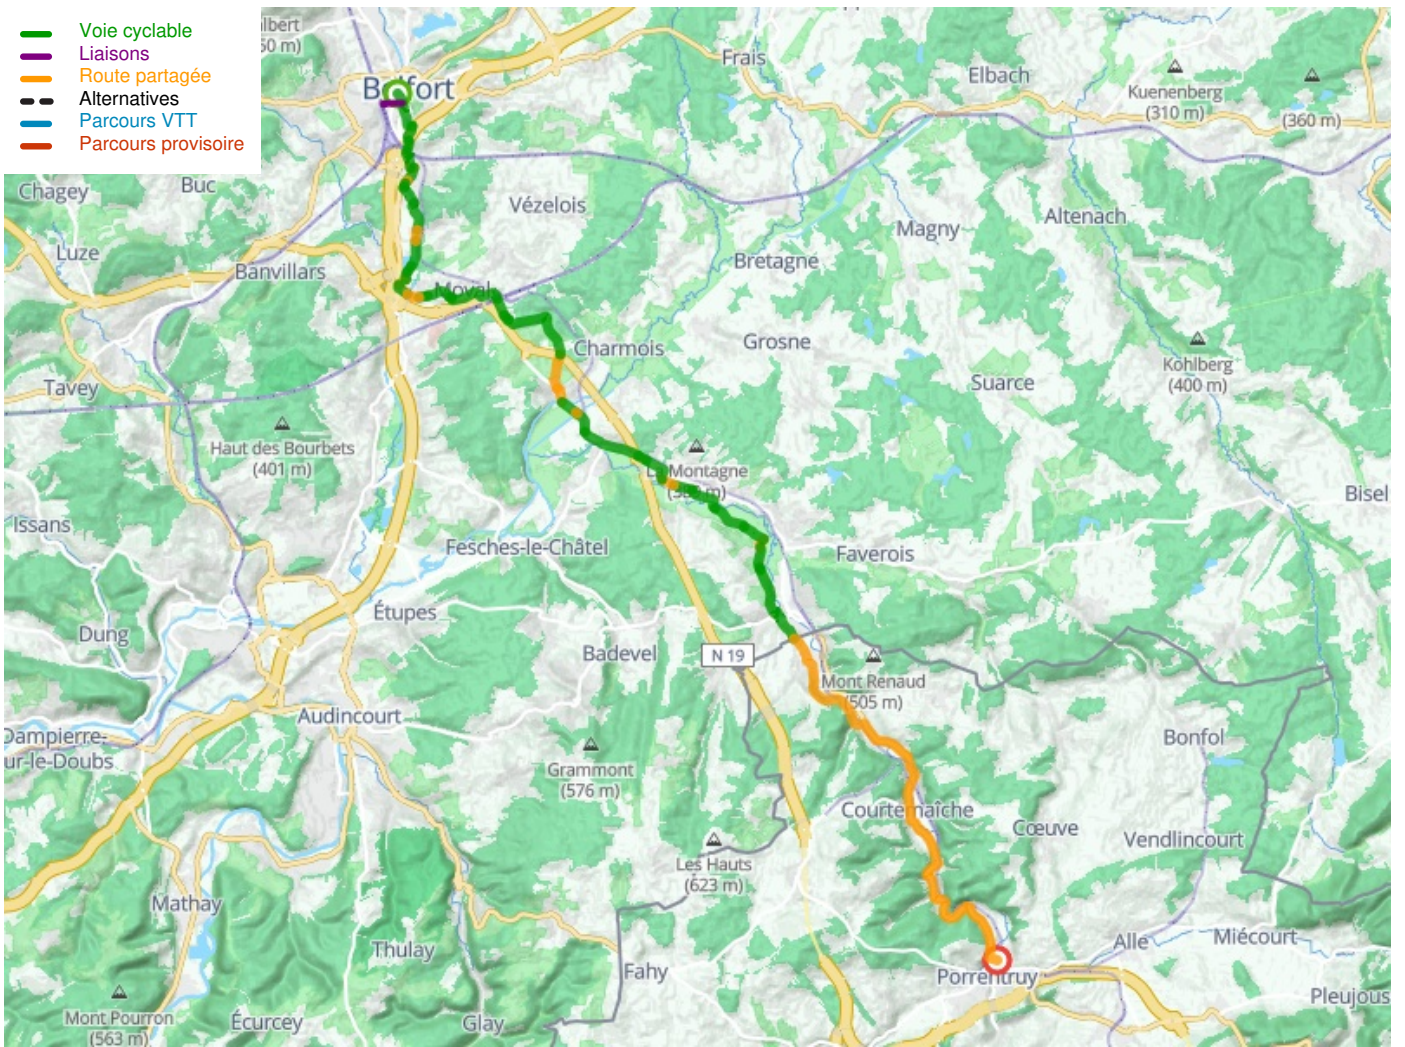

# Belfort / Porrentruy

The FrancoVéloSuisse

---

**Départ**  
Belfort

**Arrivée**  
Porrentruy

**Durée**  
2 h 31 min

**Distance**  
37,85 Km

**Niveau**  
I cycle often

**Thématique**  
Mountains

- Voie cyclable
- Liaisons
- Route partagée
- - - Alternatives
- Parcours VTT
- Parcours provisoire

**Départ  
Belfort**

**Arrivée  
Porrentruy**