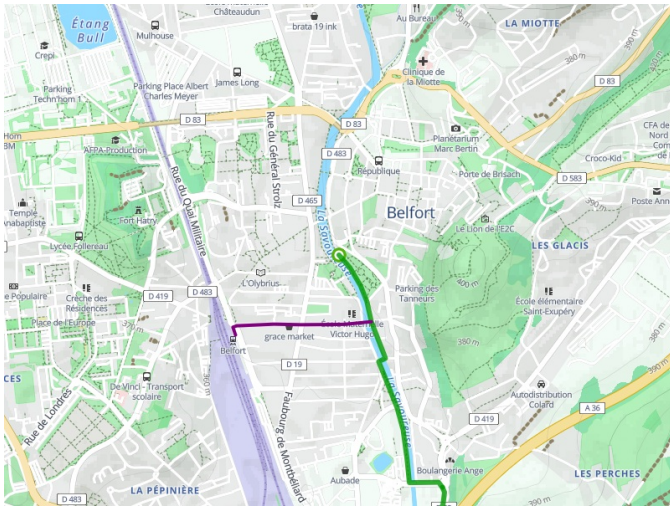

# Belfort / Porrentruy

The FrancoVéloSuisse

---

**Départ**  
Belfort

**Arrivée**  
Porrentruy

**Durée**  
2 h 31 min

**Distance**  
37,85 Km

**Niveau**  
I cycle often

**Thématique**  
Mountains

- Voie cyclable
- Liaisons
- Route partagée
- - - Alternatives
- Parcours VTT
- Parcours provisoire

**Départ  
Belfort**

**Arrivée  
Porrentruy**