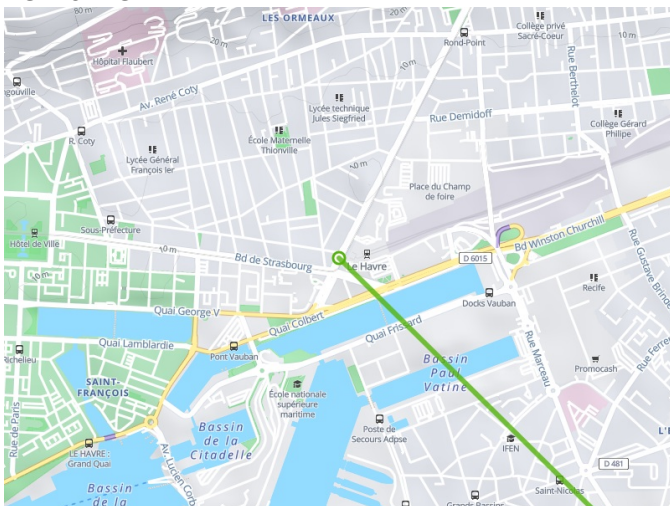

Le Havre / Honfleur

La Vélomaritime / EuroVelo 4

Cette section n'est pas encore aménagée et il n'est pas possible de proposer un itinéraire sécurisé et satisfaisant à ce jour. Les collectivités travaillent à une mise en continuité pour 2021.

Départ
Le Havre

Arrivée
Honfleur

Durée
1 h 32 min

Distance
11,84 Km

- Voie cyclable
- Liaisons
- Sur route
- Alternatives
- Parcours VTT
- Parcours provisoire

Départ
Le Havre

Arrivée
Honfleur