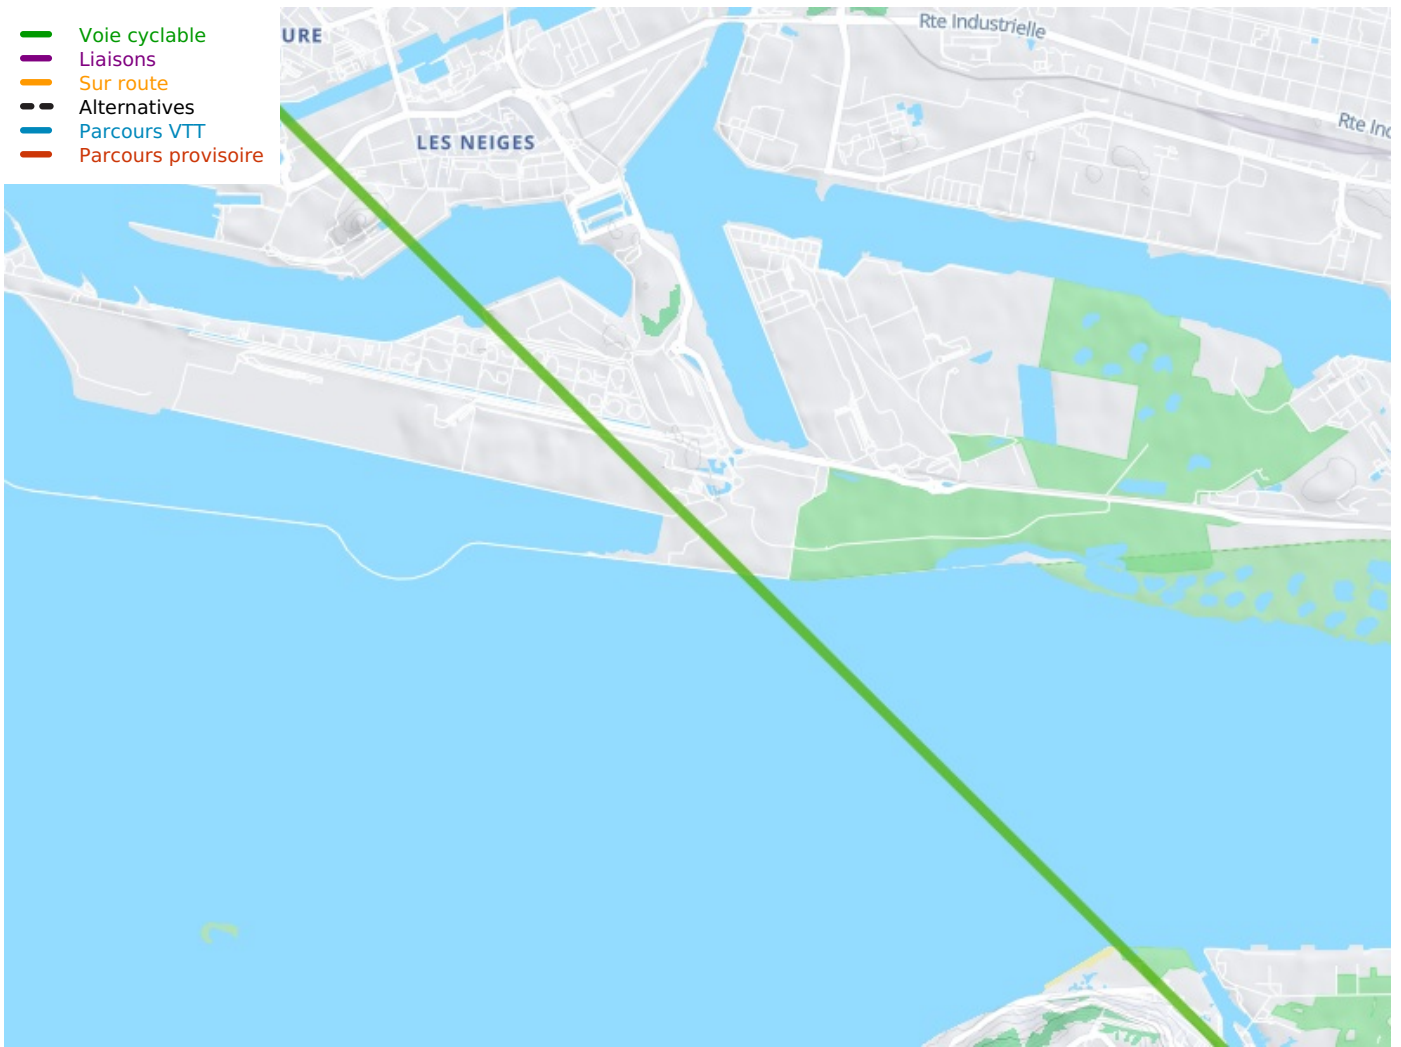

Le Havre / Honfleur

La Vélomaritime / EuroVelo 4

Cette section n'est pas encore aménagée et il n'est pas possible de proposer un itinéraire sécurisé et satisfaisant à ce jour. Les collectivités travaillent à une mise en continuité pour 2021.

Départ
Le Havre

Arrivée
Honfleur

Durée
1 h 32 min

Distance
11,84 Km

- Voie cyclable
- Liaisons
- Sur route
- Alternatives
- Parcours VTT
- Parcours provisoire

Départ
Le Havre

Arrivée
Honfleur