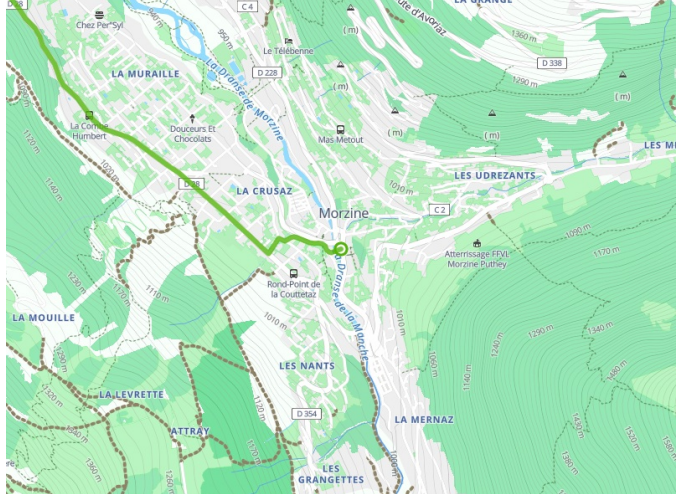

Morzine / Cluses

Route des Grandes Alpes Gravel

Départ

Arrivée

Durée
3 h 25 min

Distance
52,63 Km

Départ

Arrivée