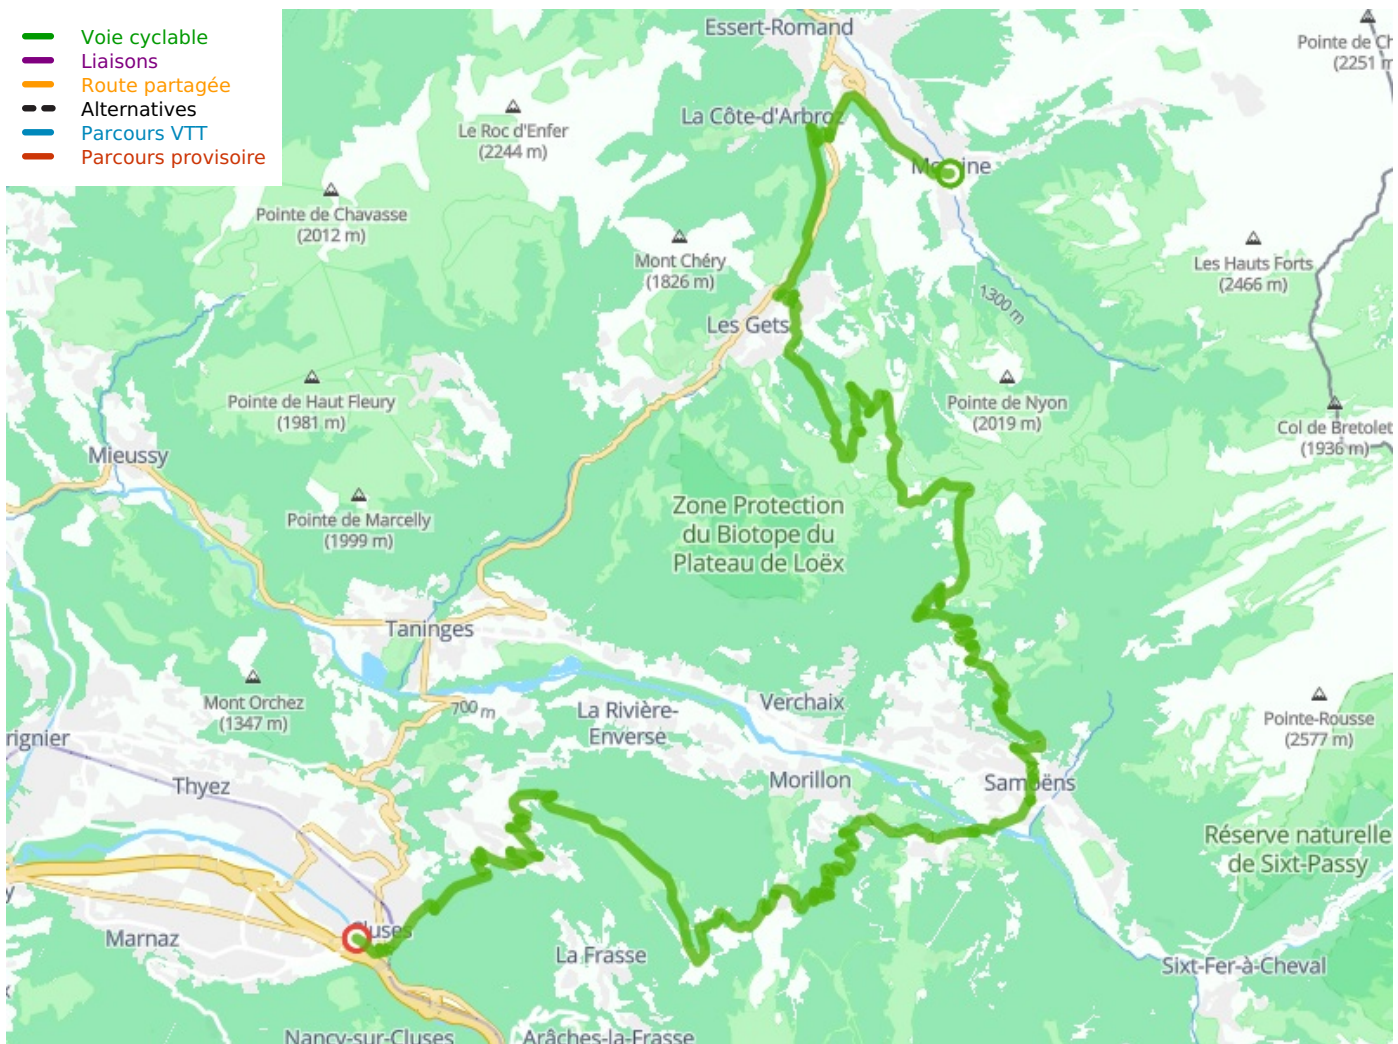

Morzine / Cluses

Route des Grandes Alpes Gravel

Départ

Arrivée

Durée
3 h 25 min

Distance
52,63 Km

Départ

Arrivée